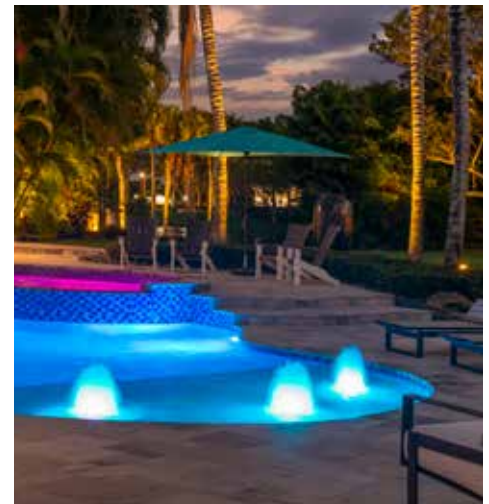

UNLOCK EVEN MORE FEATURES WITH HAYWARD OMNI®. ACCÉDEZ À ENCORE PLUS DE FONCTIONNALITÉS AVEC OMNI^{MD} DE HAYWARD.

With the addition of OmniDirect Mode™, Hayward LED pool bulbs are optimized for use with Omni automation systems, providing more control than ever.

Avec l'ajout du OmniDirect Mode^{MC}, les ampoules à DEL pour piscines de Hayward sont optimisées pour être utilisées avec les systèmes d'automatisation Omni, ce qui offre plus de contrôle que jamais.

SPECIFICATIONS / SPÉCIFICATIONS			
PART NUMBER	DESCRIPTION	POOL OR SPA LIGHT	OMNIDIRECT MODE COMPATIBLE**
LPCUS22030	Universal ColorLogic Pool LED Light, 30-ft Cord	Pool	✓
LPCUS22050	Universal ColorLogic Pool LED Light, 50-ft Cord	Pool	✓
LPCUS22100	Universal ColorLogic Pool LED Light, 100-ft Cord	Pool	✓
LPCUS22150	Universal ColorLogic Pool LED Light, 150-ft Cord	Pool	✓
LSCUS22030	Universal ColorLogic Spa LED Light, 30-ft Cord	Spa	✓
LSCUS22050	Universal ColorLogic Spa LED Light, 50-ft Cord	Spa	✓
LSCUS22100	Universal ColorLogic Spa LED Light, 100-ft Cord	Spa	✓
LSCUS22150	Universal ColorLogic Spa LED Light, 150-ft Cord	Spa	✓